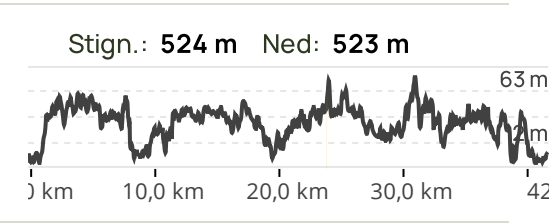

QRCode

Busrute eftermiddag blå